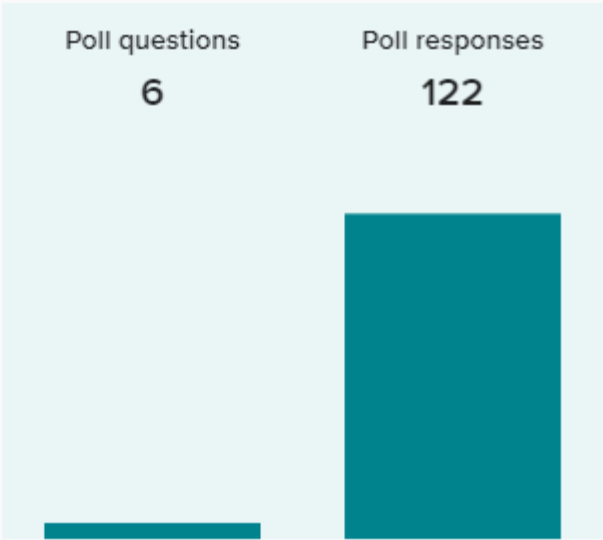

Total participants

48

Active participants

41

Interactions

130

Participation rate

85%

Uitslagen polls 28-1-2021
Eerste bijeenkomst met bewoners rond zonnepark
Zuidvelde

Polls in numbers

Poll question results

☰ Test: Ik voel me vandaag....

👤 17

Fris en fruitig

88.24%

Jong en onbezonnen

11.76%

Sexy

0.00%

Allowed selections: 1

Wat zijn volgens u de kernwaarden van de betreffende locatie? (1 woord, maar u kunt meerdere antwoorden geven)

30

☰ Liever een meer open landschap met een lage begroeiing waar de zonnepanelen te zien zijn