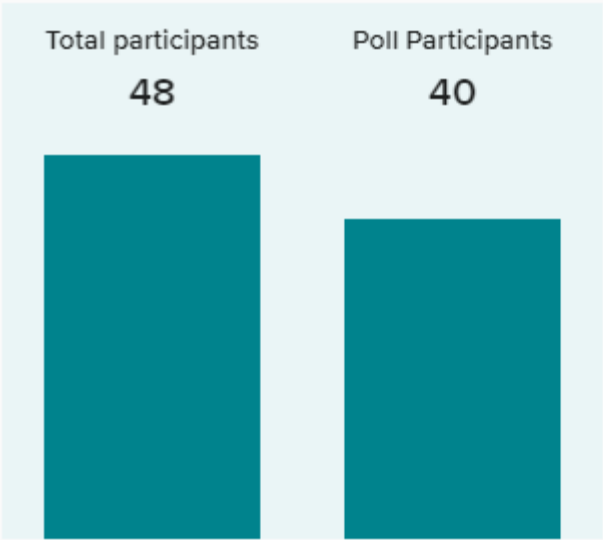

Total participants

48

Active participants

41

Interactions

130

Participation rate

85%

Uitslagen polls 28-1-2021
Eerste bijeenkomst met bewoners rond zonnepark
Zuidvelde

Polls in numbers

Poll question results

☰ Test: Ik voel me vandaag....

👤 17

Fris en fruitig

88.24%

Jong en onbezonnen

11.76%

Sexy

0.00%

Allowed selections: 1

Wat zijn volgens u de kernwaarden van de betreffende locatie? (1 woord, maar u kunt meerdere antwoorden geven)

30

☰ Liever een meer open landschap met een lage begroeiing waar de zonnepanelen te zien zijn